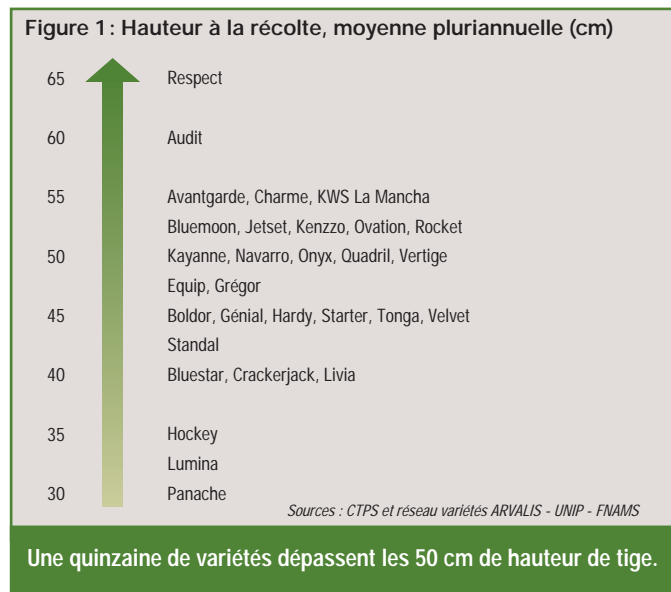

**Hockey** procure le même rendement que Panache dans le Sud-Ouest. En Bretagne, Pays-de-la-Loire, elle est aussi productive que Lumina et elle est intéressante en Bourgogne, Rhône-Alpes, Auvergne.

Les variétés « autres valeurs sûres » sont inscrites depuis au moins 4 ans. Lumina et Panache mesurent en moyenne 30 cm de haut à la récolte. Hardy, Livia, Rocket, Grégor, Jetset et Starter mesurent entre 40 et 52 cm. Respect, avec 65 cm en moyenne, est la variété la plus haute.

**Le réseau variétés ARVALIS-UNIP-FNAMS permet de repérer les variétés les plus performantes de chaque région.**

Le rendement/ha sur plusieurs années et la hauteur à la récolte sont les deux critères de choix d'une variété.